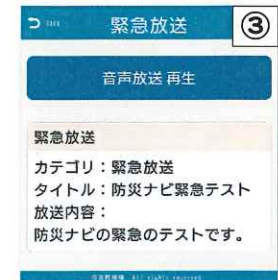

### <今金町防災ナビの準備> ★放送内容を文字でも確認できます

#### ▼「防災ナビ」へのアクセス方法

【方法1】URLを直接入力する

防災ナビURL

<http://260bousai.jp/navi/imakane/>

【方法2】今金町ホームページからアクセスする

ここを  
タップする

※今金町の防災情報からも「防災ナビ」にアクセスすることができます。

#### ▼「防災ナビ」の使い方

- ① トップ画面
- ② 各ボタンをタップするとそれぞれの放送一覧が表示されます
- ③ 放送内容