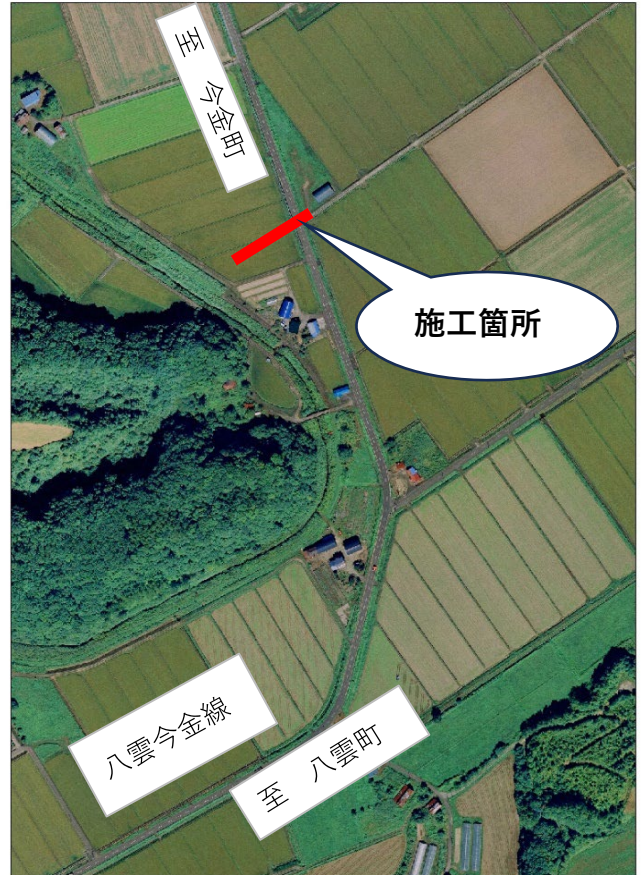

回 覧

道道八雲今金線の交通規制のお知らせについて

国営緊急農地再編整備事業 今金南地区の「用水路道路横断舗装工」の施工に伴い、次のとおり交通規制(片側交互通行)されますのでお知らせします。

主要道路の交通規制であり、皆様にはご不便をおかけしますがご理解とご協力をお願い致します。

ご不便をおかけします。
皆様のご理解とご協力
をお願い致します。

工事内容	規制内容	規制予定期間
舗装工	片側交互通行	11月18日(月) 8時～ 11月18日(月) 17時 ※ 天候状況により規制予定期間延長することもあります。