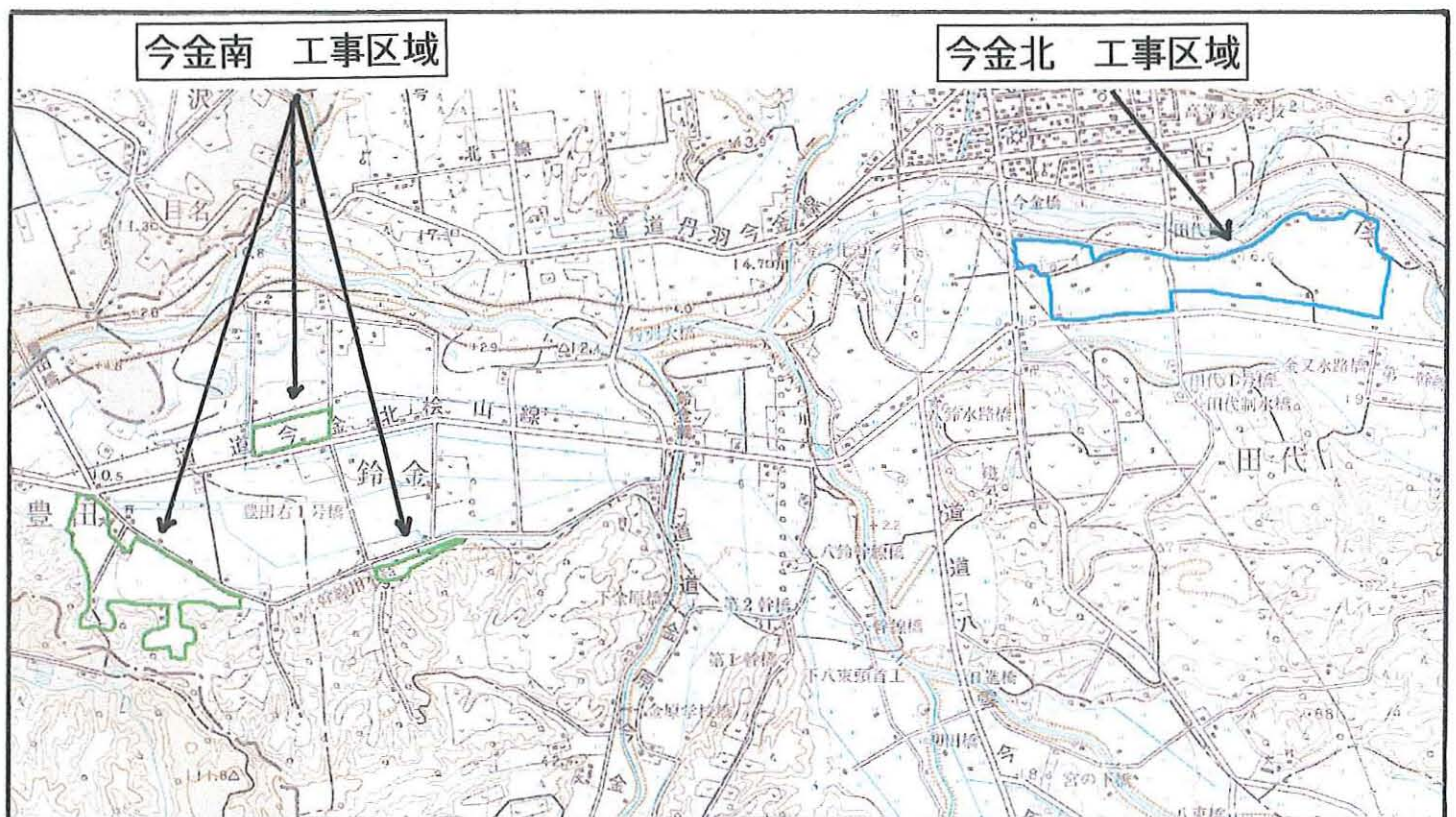

今金町の皆様へ

工事開始のお知らせ

4月中旬より鈴金・豊田地域で国営緊急農地再編整備事業今金南地区が、田代地域で同じく今金北地区の区画整理工事が始まります。

つきましては、本格的に工事が行われます4月下旬から11月下旬頃にかけて工事車両等の往来が増えますので、ご迷惑をおかけしますがご理解とご協力下さいますようお願いいたします。

位置図

国営緊急農地再編整備事業

- 発注者 函館開発建設部 函館農業事務所 今金分庁舎
☎ 82-1511・1522
- お問い合わせ先 今金町国営農地再編整備事業推進本部
☎ 82-3901・3902