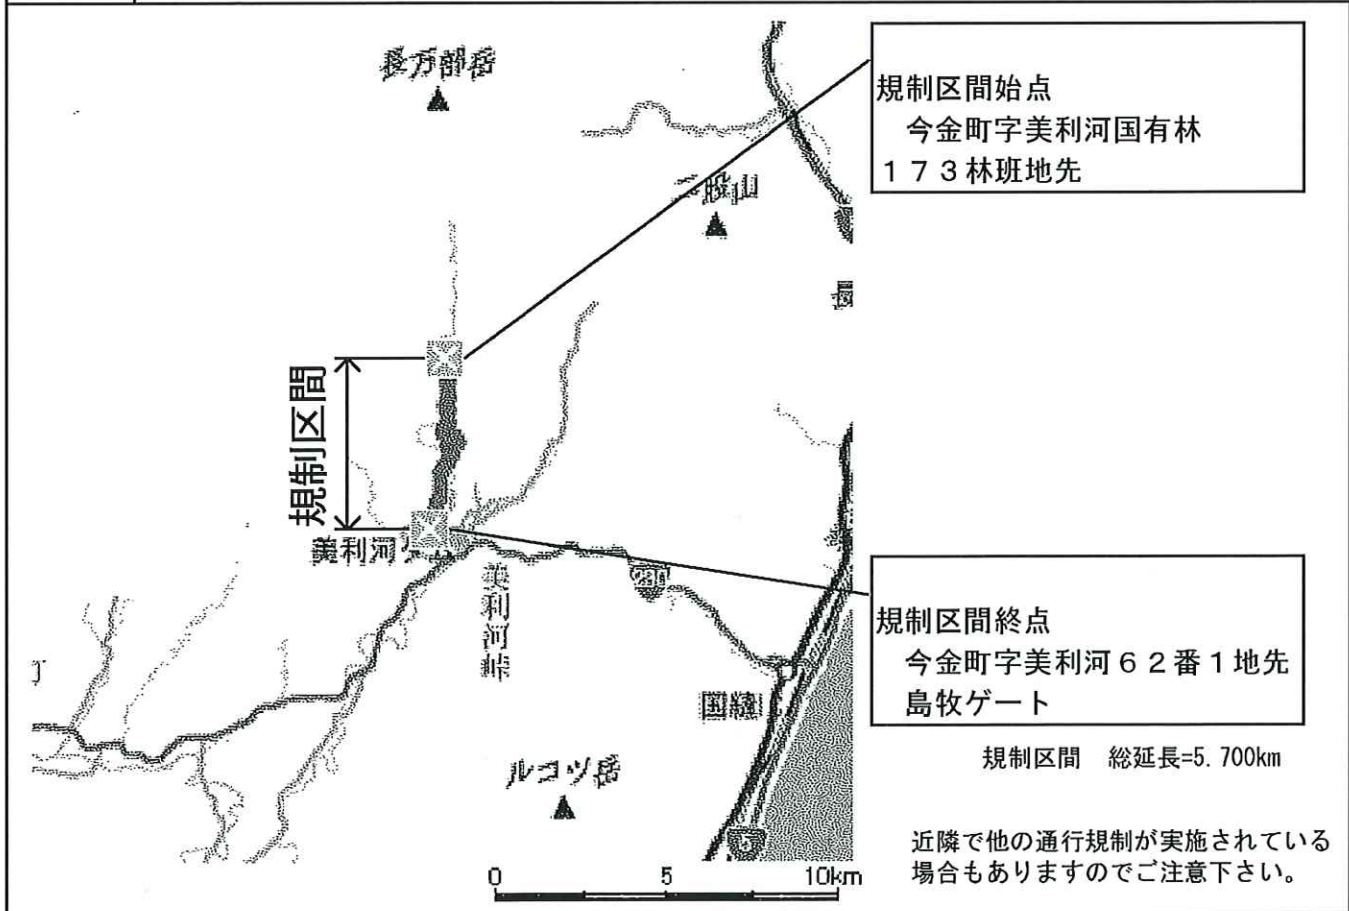

2023年05月11日
渡島総合振興局

道路法第46条第1項の規定に基づき、次のとおり道路の通行の制限について通知します。

通行止(開始変更解除)のお知らせ

路線名	道道836号(島牧美利河線)	2023年05月11日 10時49分現在
規制情報	今金町字美利河国有林173林班地先～ 今金町字美利河62番1地先 島牧ゲート(延長5.700km) 規制内容：通行止 (規制理由：冬期通行止のため)	
規制日時	2022年11月28日 10時00分から 規制開始 2023年5月12日 11時00分 規制解除	
お知らせ		
迂回路	なし	