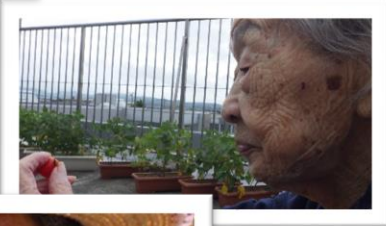

先月お届けした農園行事の続報をお知らせします。参加された利用者様は日々成長する植物に笑顔いっぱいでした。

日常の様子をお届け！

布切りなどの作業をお願いしております。
レクリエーション活動にも参加されています。

生活・活動スナップ

ベランダ農園でミニトマトやブルーベリーの栽培と試食をしています🍎

<お知らせ>

- ・洗濯物の受け渡しは当施設2階となっておりますが階段の昇り降りが困難な方は事務で対応いたします。
- ・当施設2階にて面会をしております。面会希望される方は事務へご予約お願いいたします。